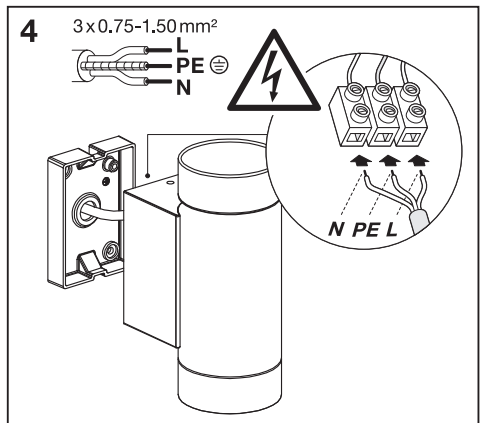

---

**ENDURA® CLASSIC**  
**ITYS IVE WALL**

---

Lamps not included

	<b>EAN</b>	<b>W<sub>max.</sub></b>	<b>θ (°C)</b>	<b>V~</b>	<b>Hz</b>	
<b>ENDURA CLASSIC ITYS W GU10 IP65 DG</b>	4099854183041	2x 35 (2x 7 LED)	-20...+40	220-240	50/60	GU10
<b>ENDURA CLASSIC IVE W GU10 IP65 DG</b>	4099854183065	2x 7 LED	-20...+40	220-240	50/60	GU10