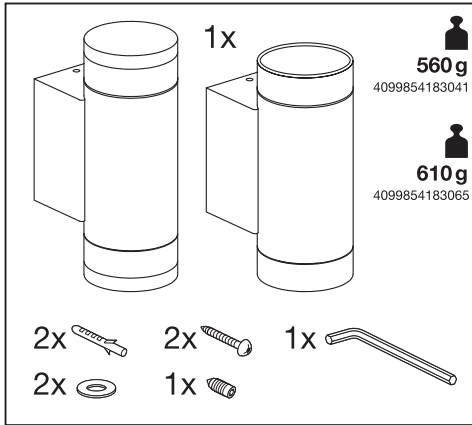

---

**ENDURA® CLASSIC**  
**ITYS IVE WALL**

---

Lamps not included

	<b>EAN</b>	<b>W<sub>max.</sub></b>	<b>θ (°C)</b>	<b>V~</b>	<b>Hz</b>	
<b>ENDURA CLASSIC ITYS W GU10 IP65 DG</b>	4099854183041	2x 35 (2x 7 LED)	-20...+40	220-240	50/60	GU10
<b>ENDURA CLASSIC IVE W GU10 IP65 DG</b>	4099854183065	2x 7 LED	-20...+40	220-240	50/60	GU10