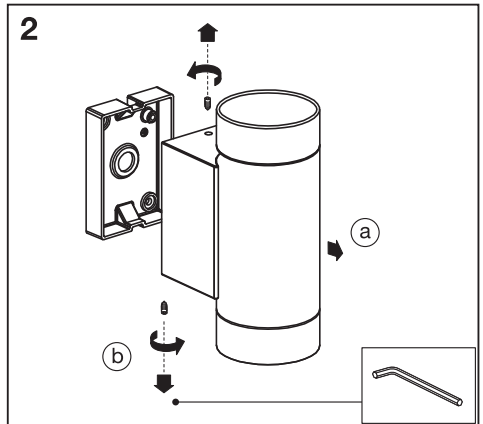

---

**ENDURA® CLASSIC**  
**ITYS IVE WALL**

---

Lamps not included

	<b>EAN</b>	<b>W<sub>max.</sub></b>	<b>θ (°C)</b>	<b>V~</b>	<b>Hz</b>	
<b>ENDURA CLASSIC ITYS W GU10 IP65 DG</b>	4099854183041	2x 35 (2x 7 LED)	-20...+40	220-240	50/60	GU10
<b>ENDURA CLASSIC IVE W GU10 IP65 DG</b>	4099854183065	2x 7 LED	-20...+40	220-240	50/60	GU10