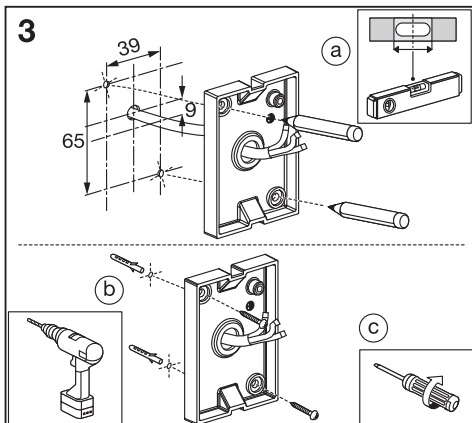

---

**ENDURA® CLASSIC**  
**ITYS IVE WALL**

---

Lamps not included

	<b>EAN</b>	<b>W<sub>max.</sub></b>	<b>θ (°C)</b>	<b>V~</b>	<b>Hz</b>	
<b>ENDURA CLASSIC ITYS W GU10 IP65 DG</b>	4099854183041	2x 35 (2x 7 LED)	-20...+40	220-240	50/60	GU10
<b>ENDURA CLASSIC IVE W GU10 IP65 DG</b>	4099854183065	2x 7 LED	-20...+40	220-240	50/60	GU10