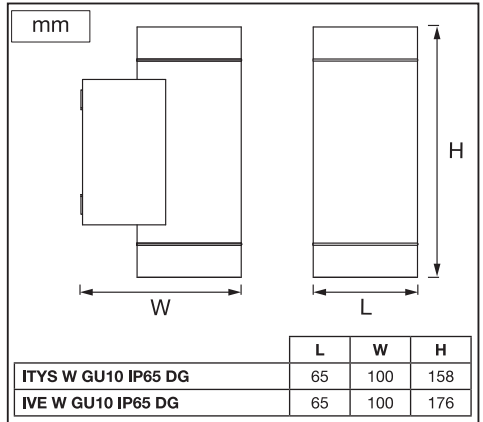

---

**ENDURA® CLASSIC**  
**ITYS IVE WALL**

---

Lamps not included

	<b>EAN</b>	<b>W<sub>max.</sub></b>	<b>θ (°C)</b>	<b>V~</b>	<b>Hz</b>	
<b>ENDURA CLASSIC ITYS W GU10 IP65 DG</b>	4099854183041	2x 35 (2x 7 LED)	-20...+40	220-240	50/60	GU10
<b>ENDURA CLASSIC IVE W GU10 IP65 DG</b>	4099854183065	2x 7 LED	-20...+40	220-240	50/60	GU10